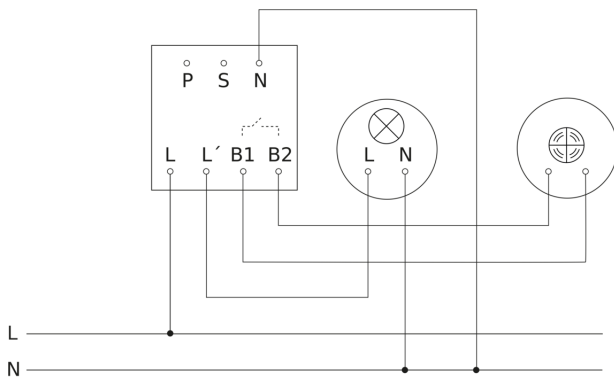

IR Quattro 8m

COM2 - Unterputz
EAN 4007841 000356
Art.-Nr. 000356

Schaltplan Master

Schaltplan Master-Slave Vernetzung